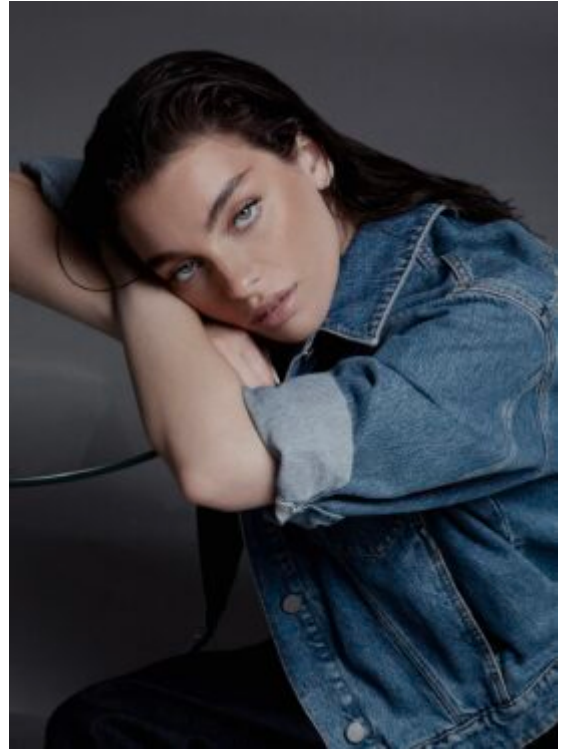

TRUE MODELS

Giuliana Graul

176 | 84 / 60 / 88 / 39 | Brown / Blue Green

TRUE MODELS

Giuliana Graul

176 | 84 / 60 / 88 / 39 | Brown / Blue Green

TRUE MODELS

Giuliana Graul

176 | 84 / 60 / 88 / 39 | Brown / Blue Green

TRUE MODELS

Giuliana Graul

176 | 84 / 60 / 88 / 39 | Brown / Blue Green

TRUE MODELS

Giuliana Graul

176 | 84 / 60 / 88 / 39 | Brown / Blue Green