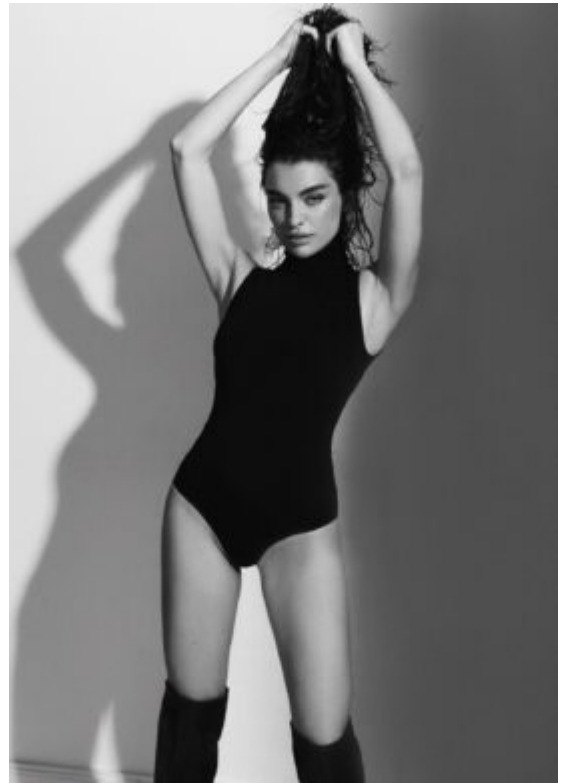

TRUE MODELS

Giuliana Graul

176 | 84 / 60 / 88 / 39 | Brown / Blue Green

TRUE MODELS

Giuliana Graul

176 | 84 / 60 / 88 / 39 | Brown / Blue Green

TRUE MODELS

Giuliana Graul

176 | 84 / 60 / 88 / 39 | Brown / Blue Green

TRUE MODELS

Giuliana Graul

176 | 84 / 60 / 88 / 39 | Brown / Blue Green

TRUE MODELS

Giuliana Graul

176 | 84 / 60 / 88 / 39 | Brown / Blue Green